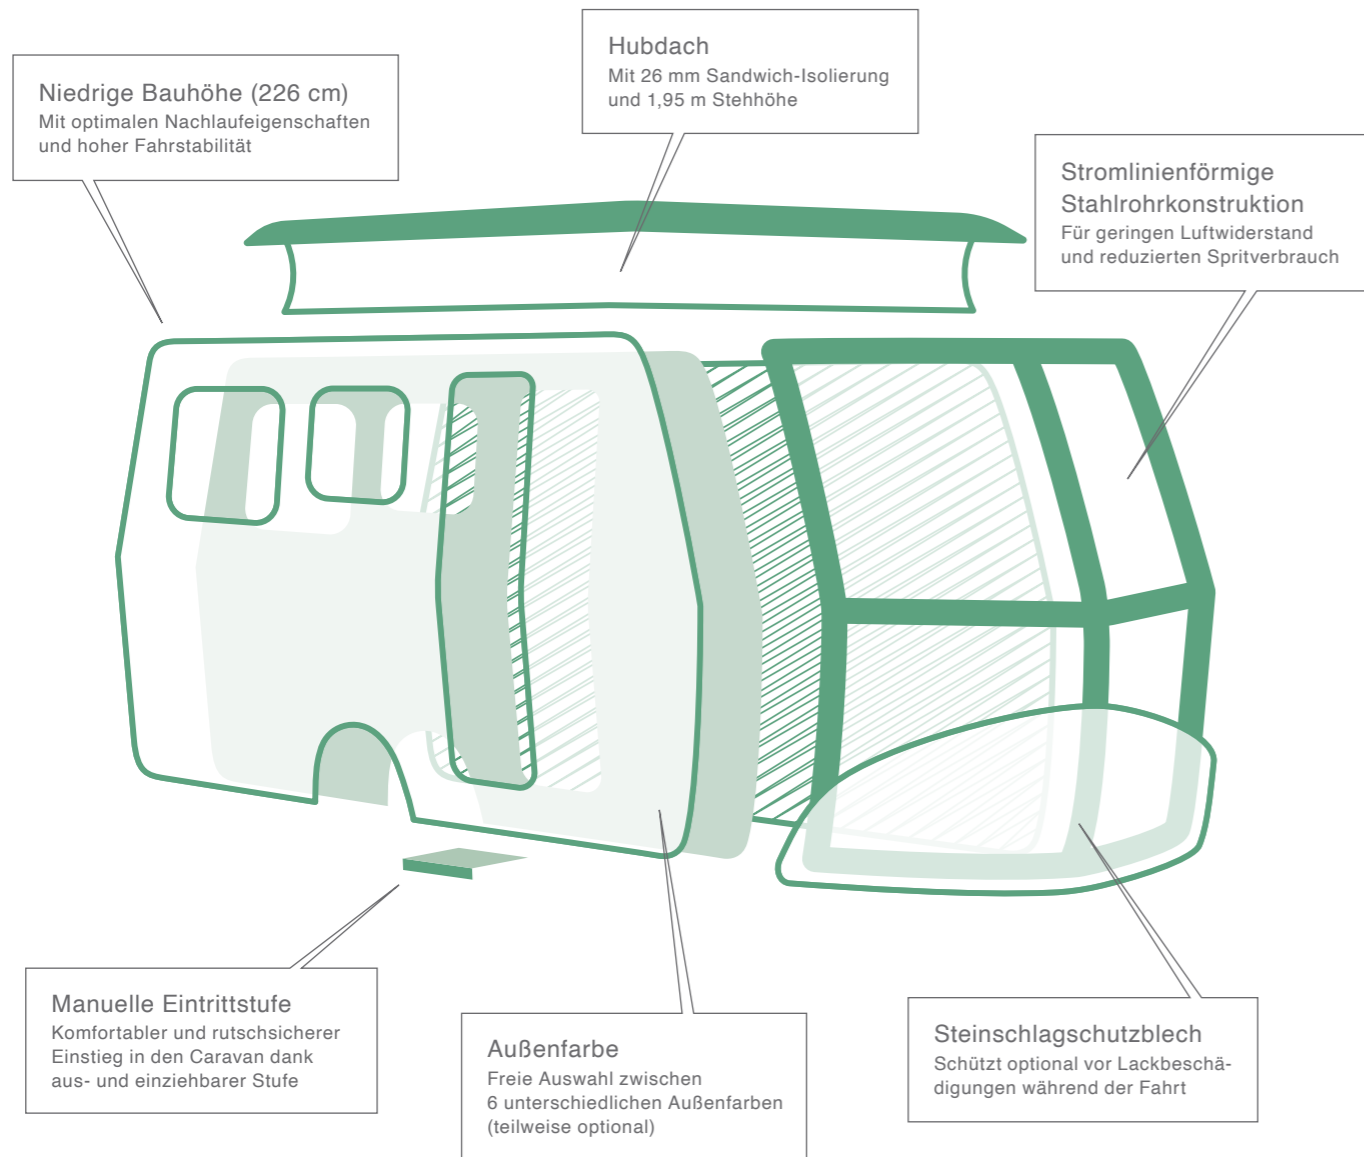

SIE HABEN IHR ZIEL ERREICHT. DER ERIBA TOURING.

bis 5 Personen | bis 1,6 t Gewicht | bis 6,46 m Länge

Den perfekten Urlaub für alle gibt es nicht. Jeder hat andere Erwartungen, Sehnsüchte und Ziele. Deshalb gibt es auch nicht den einen neuen ERIBA Touring, sondern so viele Versionen, wie es Reisende gibt. Konfigurieren Sie sich Ihren ERIBA Touring exakt nach Ihren Interessen und folgen Sie niemandem außer Ihrer Neugier. Entscheiden Sie sich zwischen den beiden Ausstattungslinien LEGEND und URBAN und passen Sie Interieur- und Exterieurdesign nach Ihren Wünschen an. Kreativität kennt keine Grenzen.

Touring 540

Touring 530 | NUGGET GOLD

Touring 530

ALLES. AUF EINEN BLICK.

DIE AERO-BAUWEISE

ERIBA Caravans sind ein Muster an Effizienz – Grund dafür ist der aerodynamisch geformte Bug mit seinen abgerundeten Kanten. Diese im Caravanbau einzigartige Karosserieform glänzt mit zeitloser Eleganz und bringt zahlreiche Vorteile mit sich: geringen Luftwiderstand und entsprechend weniger Spritverbrauch sowie deutlich erhöhte Fahrsicherheit und optimale Nachlauf Eigenschaften. So wird die Urlaubsfahrt mit diesem kompakten Reiseprofi sicherer, sparsamer und eleganter.

KLEINE ZUGFAHRZEUGE

Bestens geeignet für Camping-Einsteiger: Dank kompakter Maße und geringem Gesamtgewicht eignet sich der ERIBA Touring auch ideal für kleinere Zugfahrzeuge und Inhaber der Führerscheinklasse B (PKW).

GERINGER SPRITVERBRAUCH

Der aerodynamische Bug, bestehend aus der stromlinienförmigen Stahlrohrkonstruktion, sorgt für geringen Luftwiderstand und somit für einen reduzierten Spritverbrauch.

RAUMKLIMA

Das Hubdach sorgt für frische Luft im Caravan und perfektioniert so das Raumklima über Hubdach-Zeltstoff-Fenster.