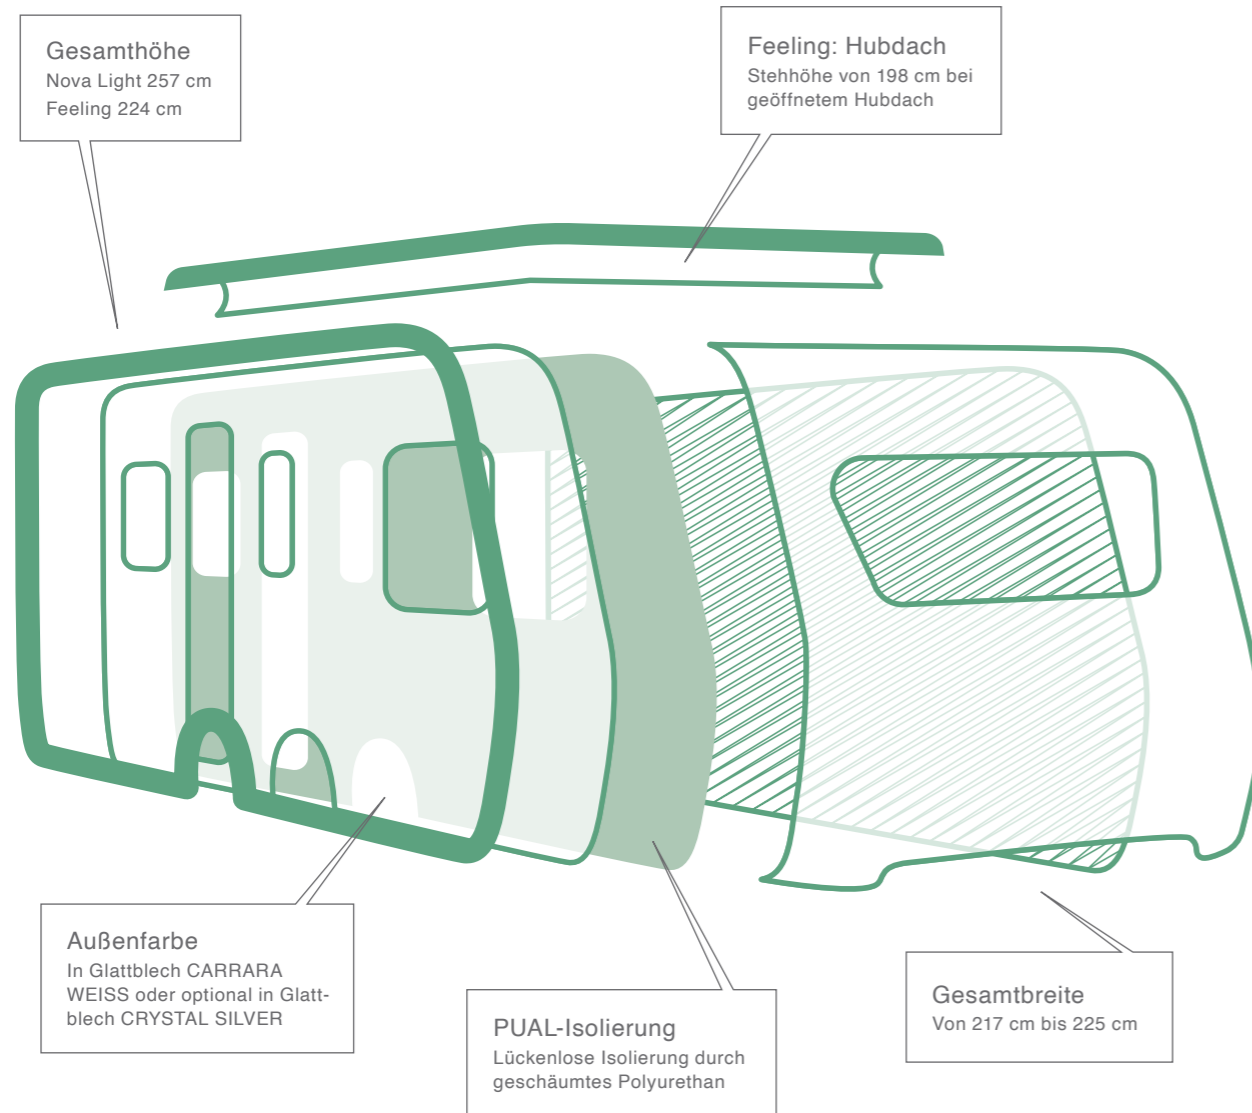

HIGHLIGHTS ALS STANDARD.

DER PUAL-AUFBAU

Die exzellente Dämmung des geschlossenenporigen PU-Schaums entstand schon 1987 und ist nach wie vor ein Garant für ein angenehmes Klima im Sommer und wohlige Wärme in der kalten Jahreszeit. Die PUAL-Seitenwände bestehen aus Aluminiumaußenhaut, Schaumkern und einer hochwertigen Sperrholzinneinwand.

ISOLIERUNG

Wärmer? Kälter? Am besten: genau richtig. Die PUAL-Bauweise sorgt für beste Wohlfühltemperaturen dank lückenloser Isolierung.

HOHE ZULADUNGS-RESERVEN

Dank konsequentem Leichtbau wird ein Höchstmaß an Zuladung erreicht. Je nach Modell und Ausstattung können bis zu 481 kg verstaut werden. Damit muss man im Urlaub auf nichts verzichten.

PFLEGELEICHT

Sauber unterwegs zu sein ist hier kinderleicht. Dank der unempfindlichen Polster und Anti-Fingerprint-Oberflächen auf Arbeitsplatte und Tisch ist der ERIBA Feeling besonders pflegeleicht und familienfreundlich.

SCHLAFDACH

Das optionale Schlafdach bietet Platz für 2 weitere Personen und ist somit ideal geeignet für Familien. Zudem ergibt sich dank Zeltstoff-Schlafdach ein angenehmes Wohnklima im Caravan. Gemütlichkeit beginnt eben schon im Bett.

KLEINE ZUGFAHRZEUGE

Mehr Spielraum für große Pläne: Dank kompakter Maße und geringem Gesamtgewicht ist der ERIBA Feeling auch ideal für kleine Zugfahrzeuge und Inhaber der Führerscheinklasse B (PKW) geeignet.

STAUHAUM

Kompakte Maße, perfekt durchdacht: Dank umlaufender Dachstauschränke und intelligenter Raumlösungen haben Sie immer alles dabei und Platz, um noch mehr mitzunehmen.

Hinweis: Die abgebildete Ausstattung ist teilweise optional und baureihen-/grundrissabhängig.